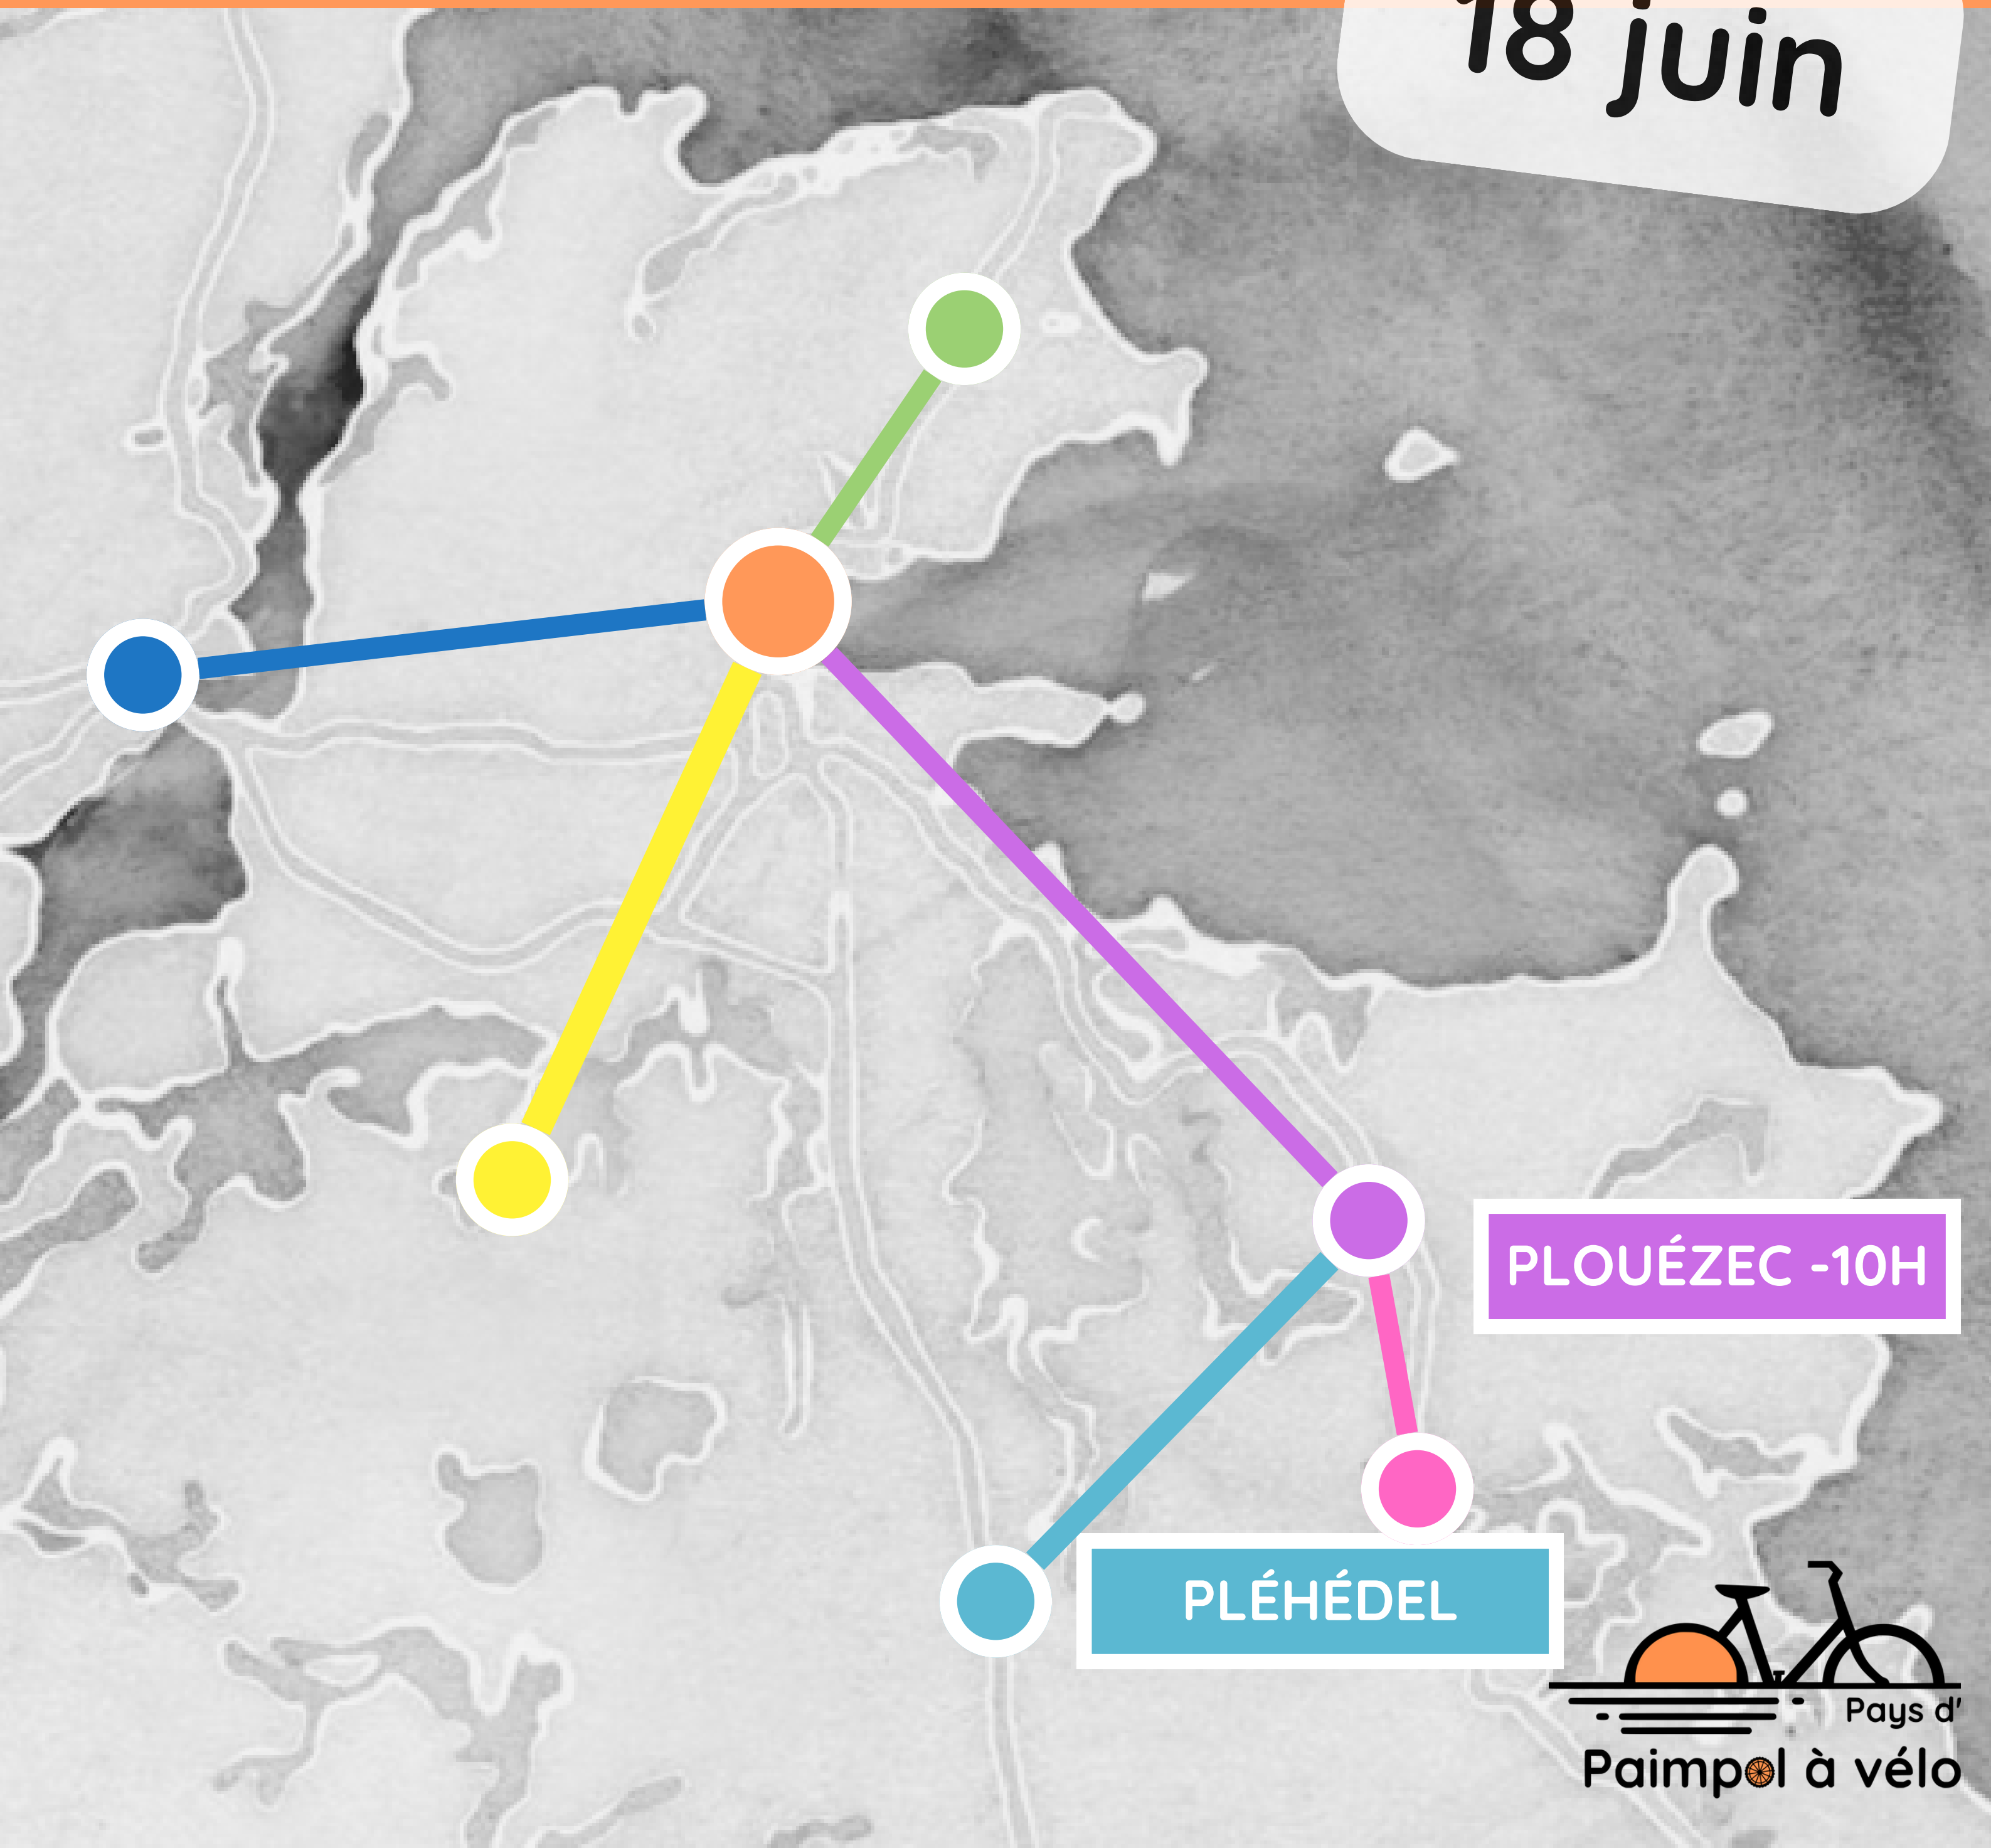

Convergence à vélo vers Paimpol

18 juin

Remise des prix “tout à vélo”, à vélo et rappeler la place du vélo
comme mode de transport quotidien dans notre territoire

Convergence à vélo vers Paimpol

18 juin

Remise des prix “tout à vélo”, à vélo et rappeler la place du vélo
comme mode de transport quotidien dans notre territoire